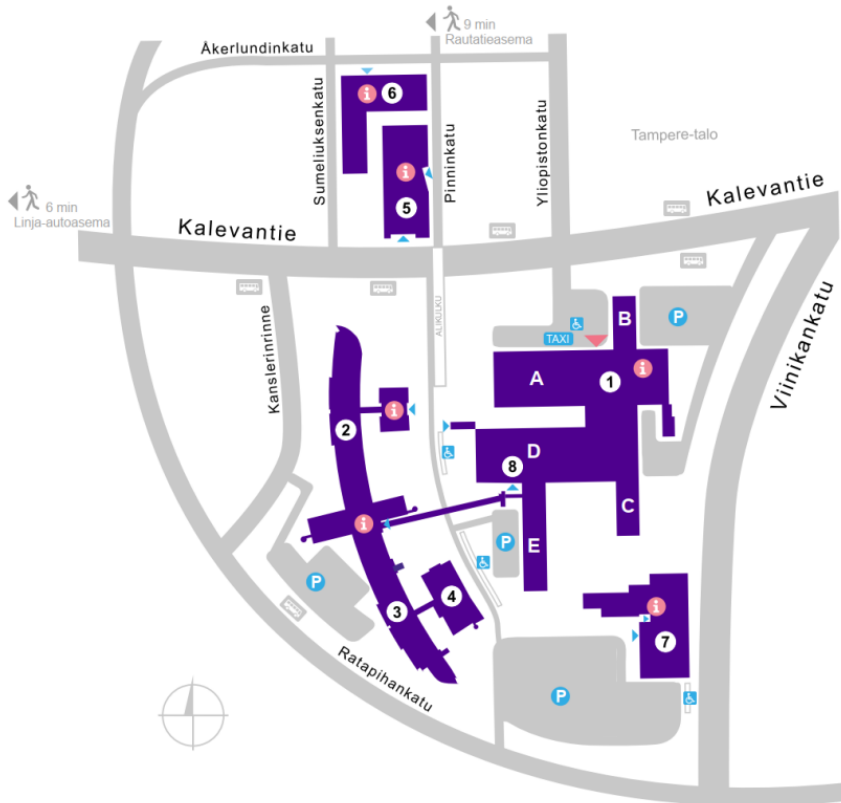

- ① Pääatalo
- ② Pinni A
- ③ Pinni B
- ④ TietoPinni
- ⑤ Linna
- ⑥ Virta
- ⑦ Atalpa
- ⑧ Teatterimonttu

▲ Pääsisäänkäynti

i Info

P Parkkipaikka

TAXI Taksin nouto- ja jättöpaikka

♿ LE-pysäköinti

Kuva 1. Tampereen yliopisto keskustakampus.